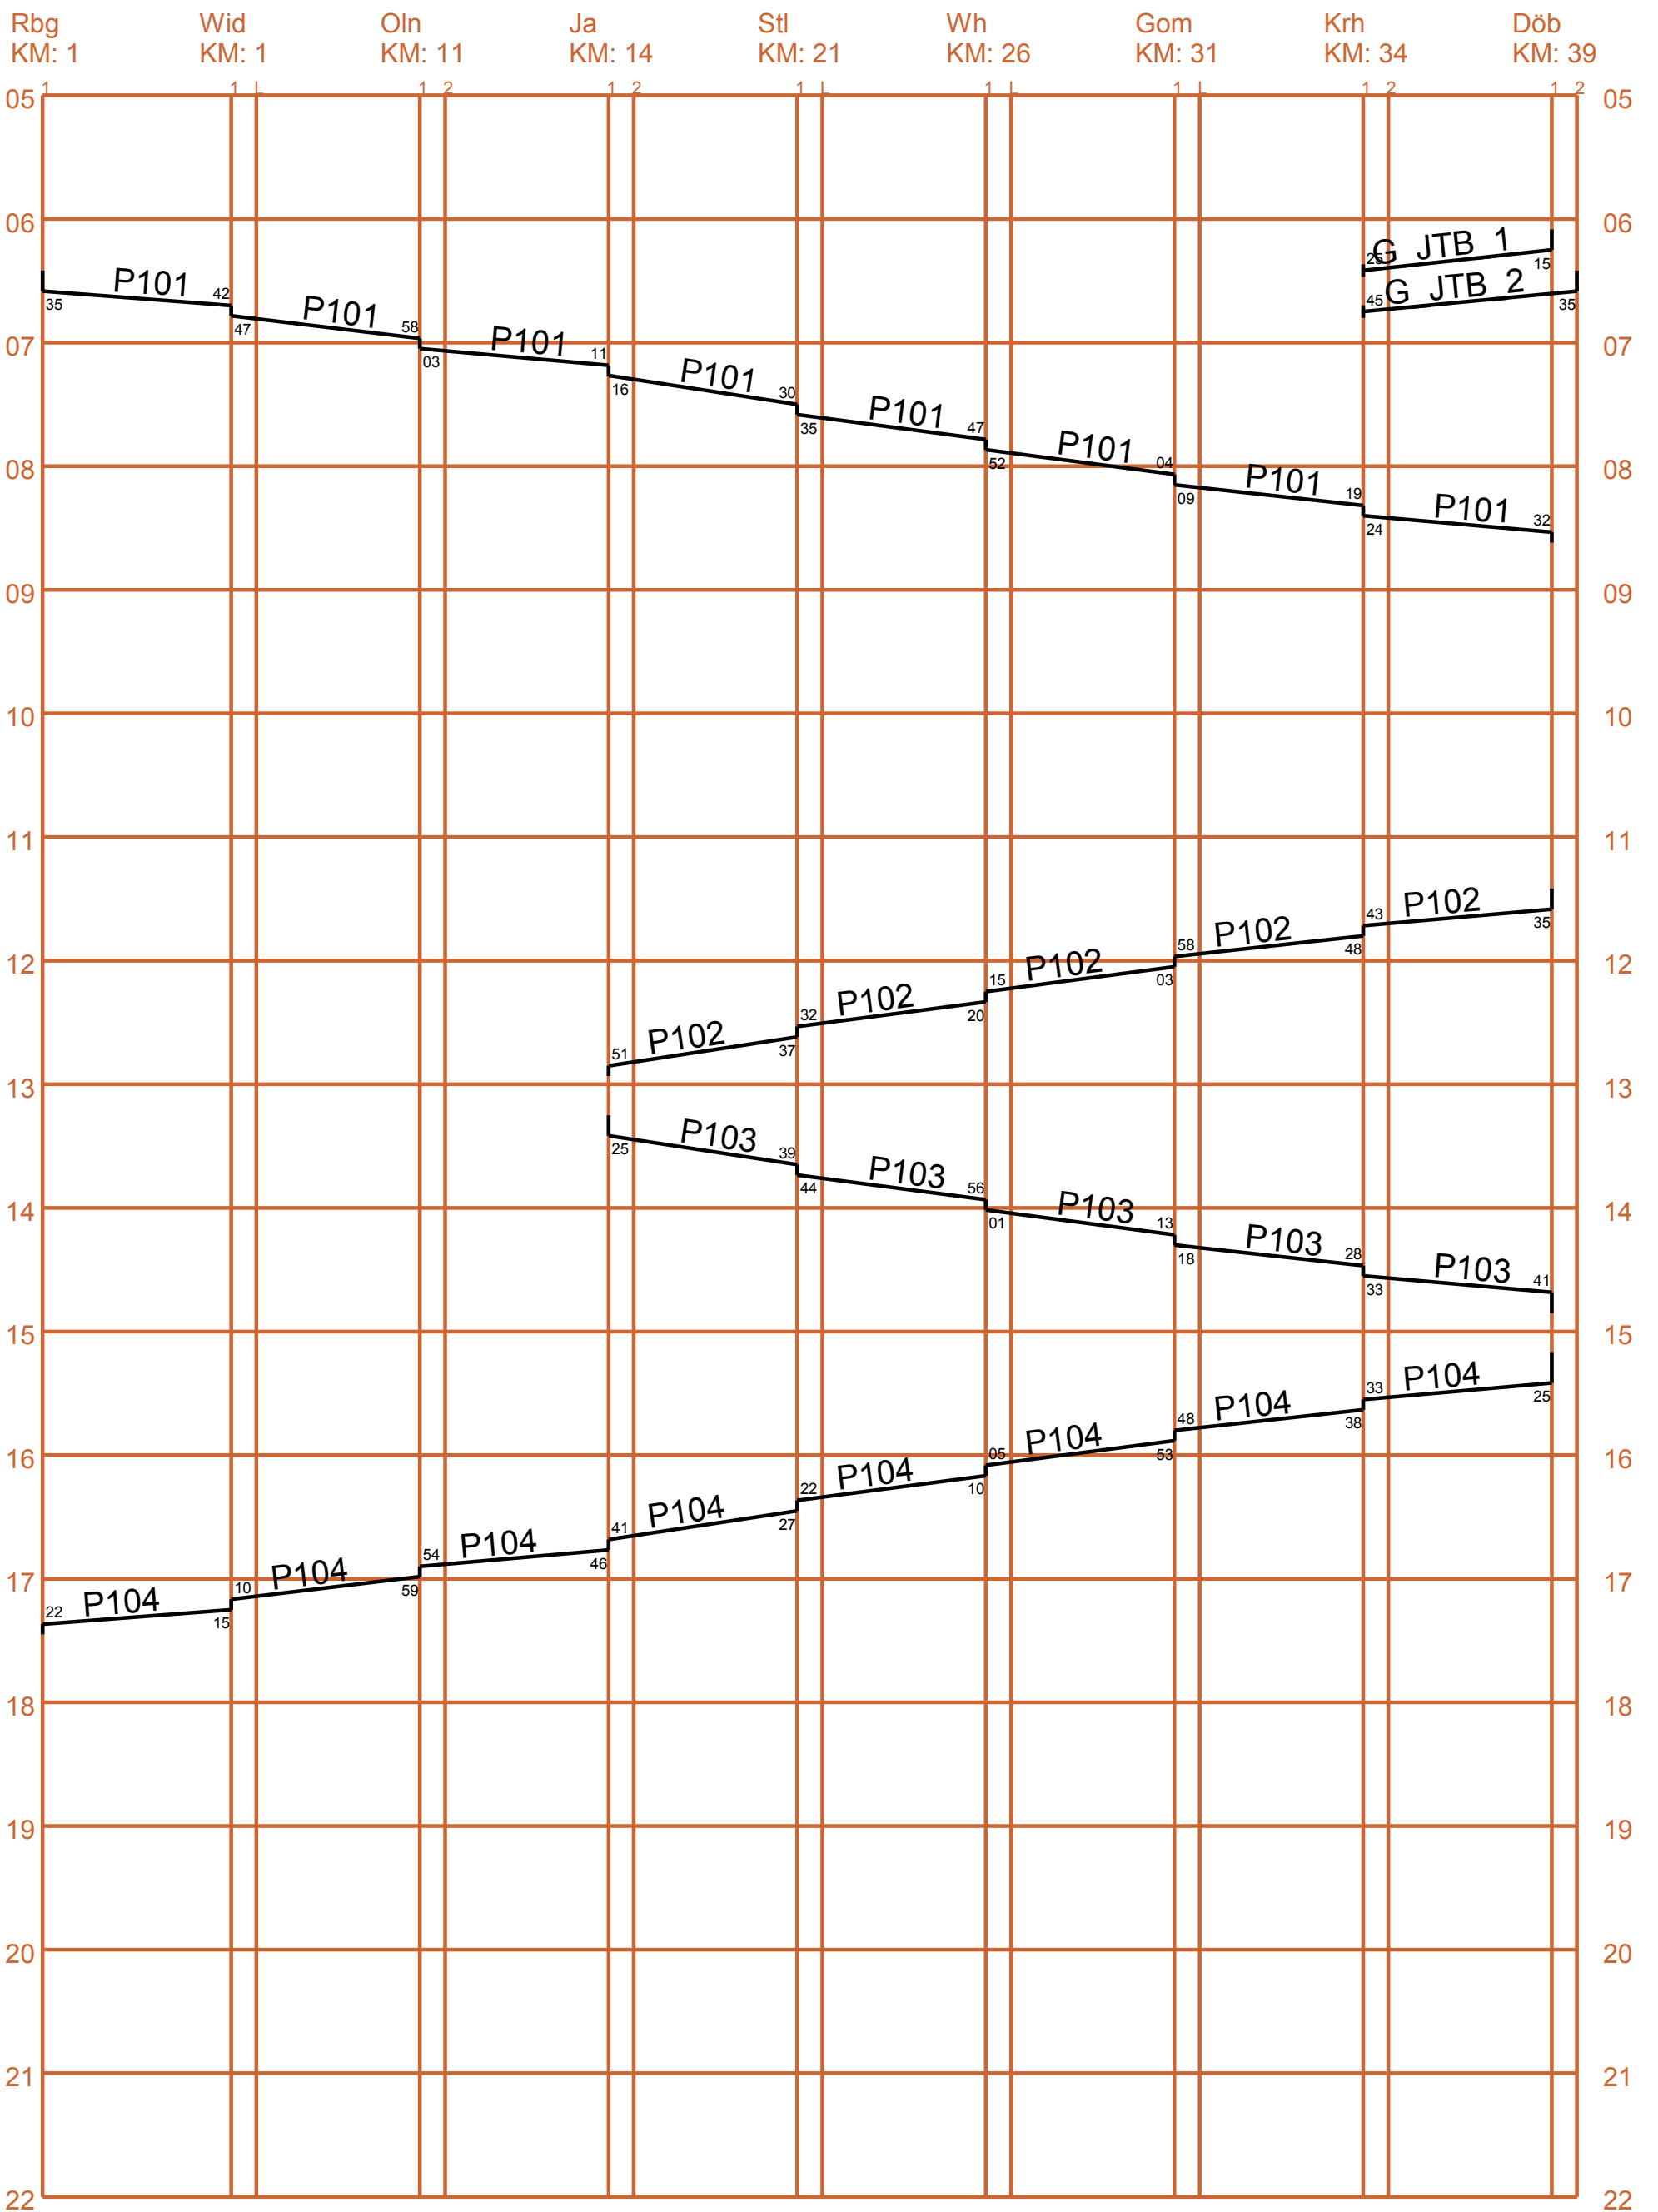

# Rhein-Sieg-Strecke

Asb  
KM: 20

III  
KM: 17

PsK1  
KM: 14

Kam  
KM: 11

# Asbach-Strecke

# ÖBB

Mah  
KM: 26

GB  
KM: 24

Grh  
KM: 18

Ghw  
KM: 15

Kam  
KM: 11

Dtb  
KM: 3

# Jagsttalbahn