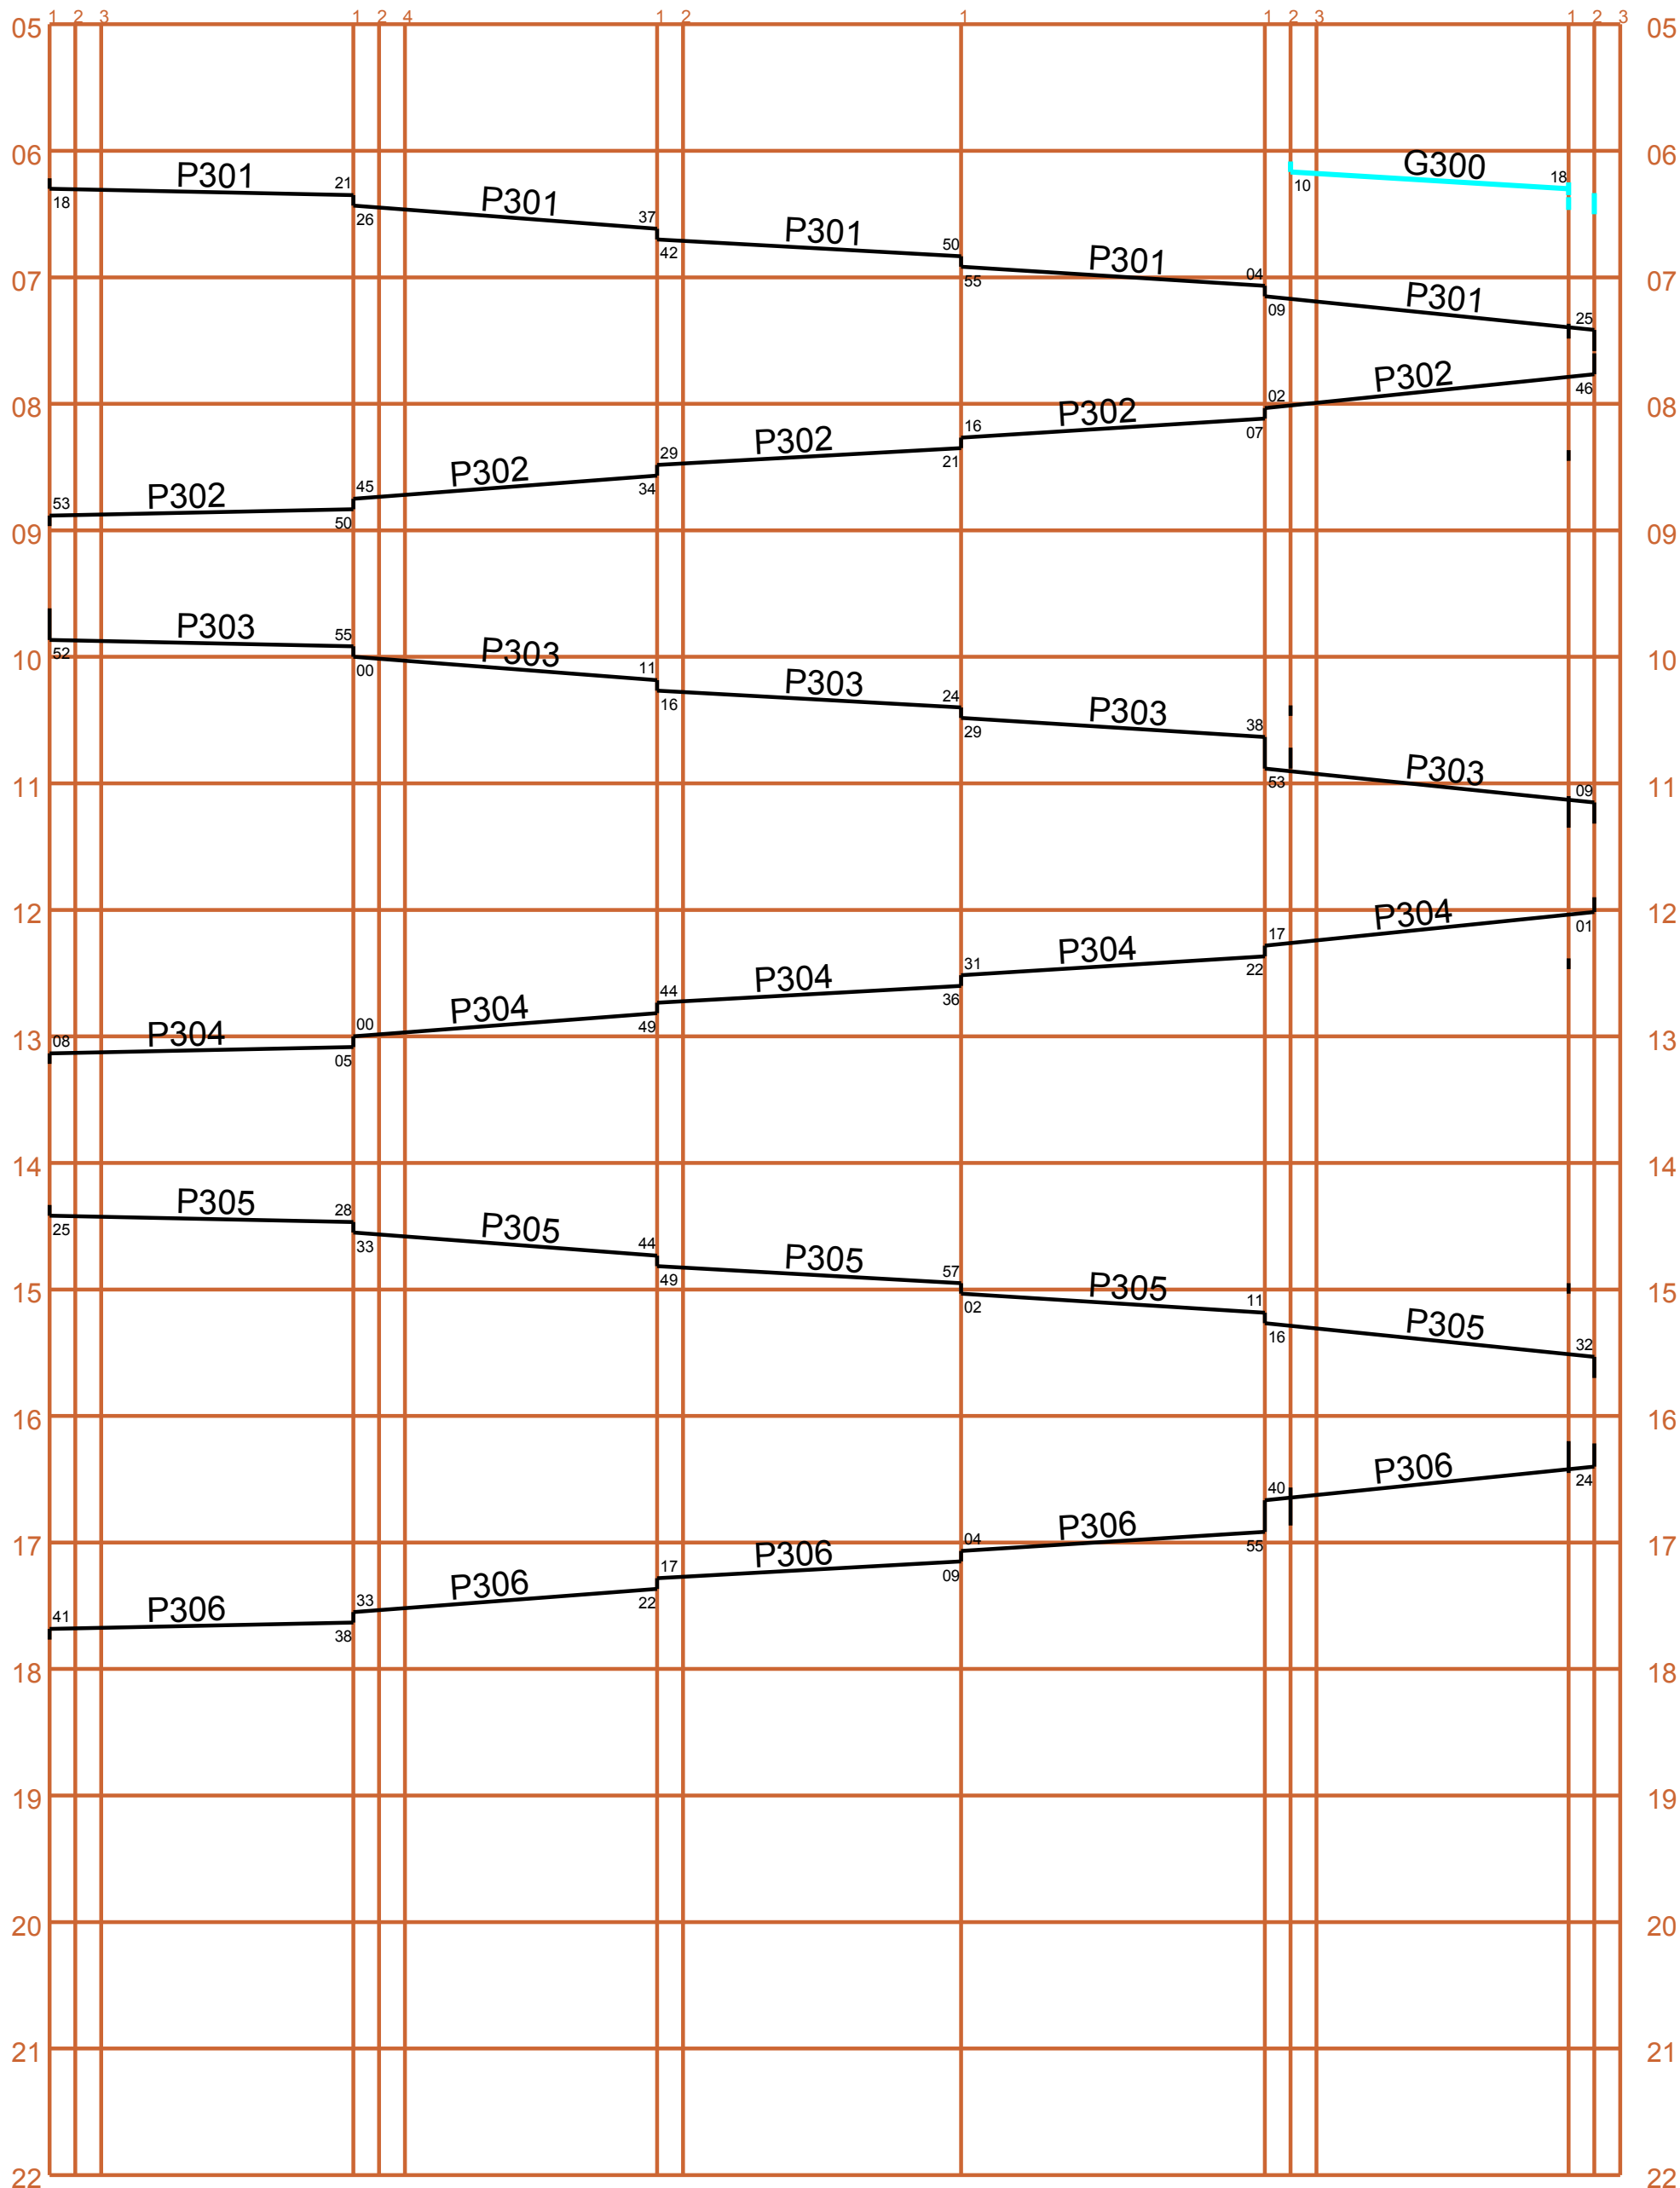

# Rhein-Sieg-Strecke

Asb  
KM: 20

III  
KM: 17

PsK1  
KM: 14

Kam  
KM: 11

# Asbach-Strecke

# ÖBB

Mah  
KM: 26

GB  
KM: 24

Grh  
KM: 18

Ghw  
KM: 15

Kam  
KM: 11

Dtb  
KM: 3

# Jagsttalbahn