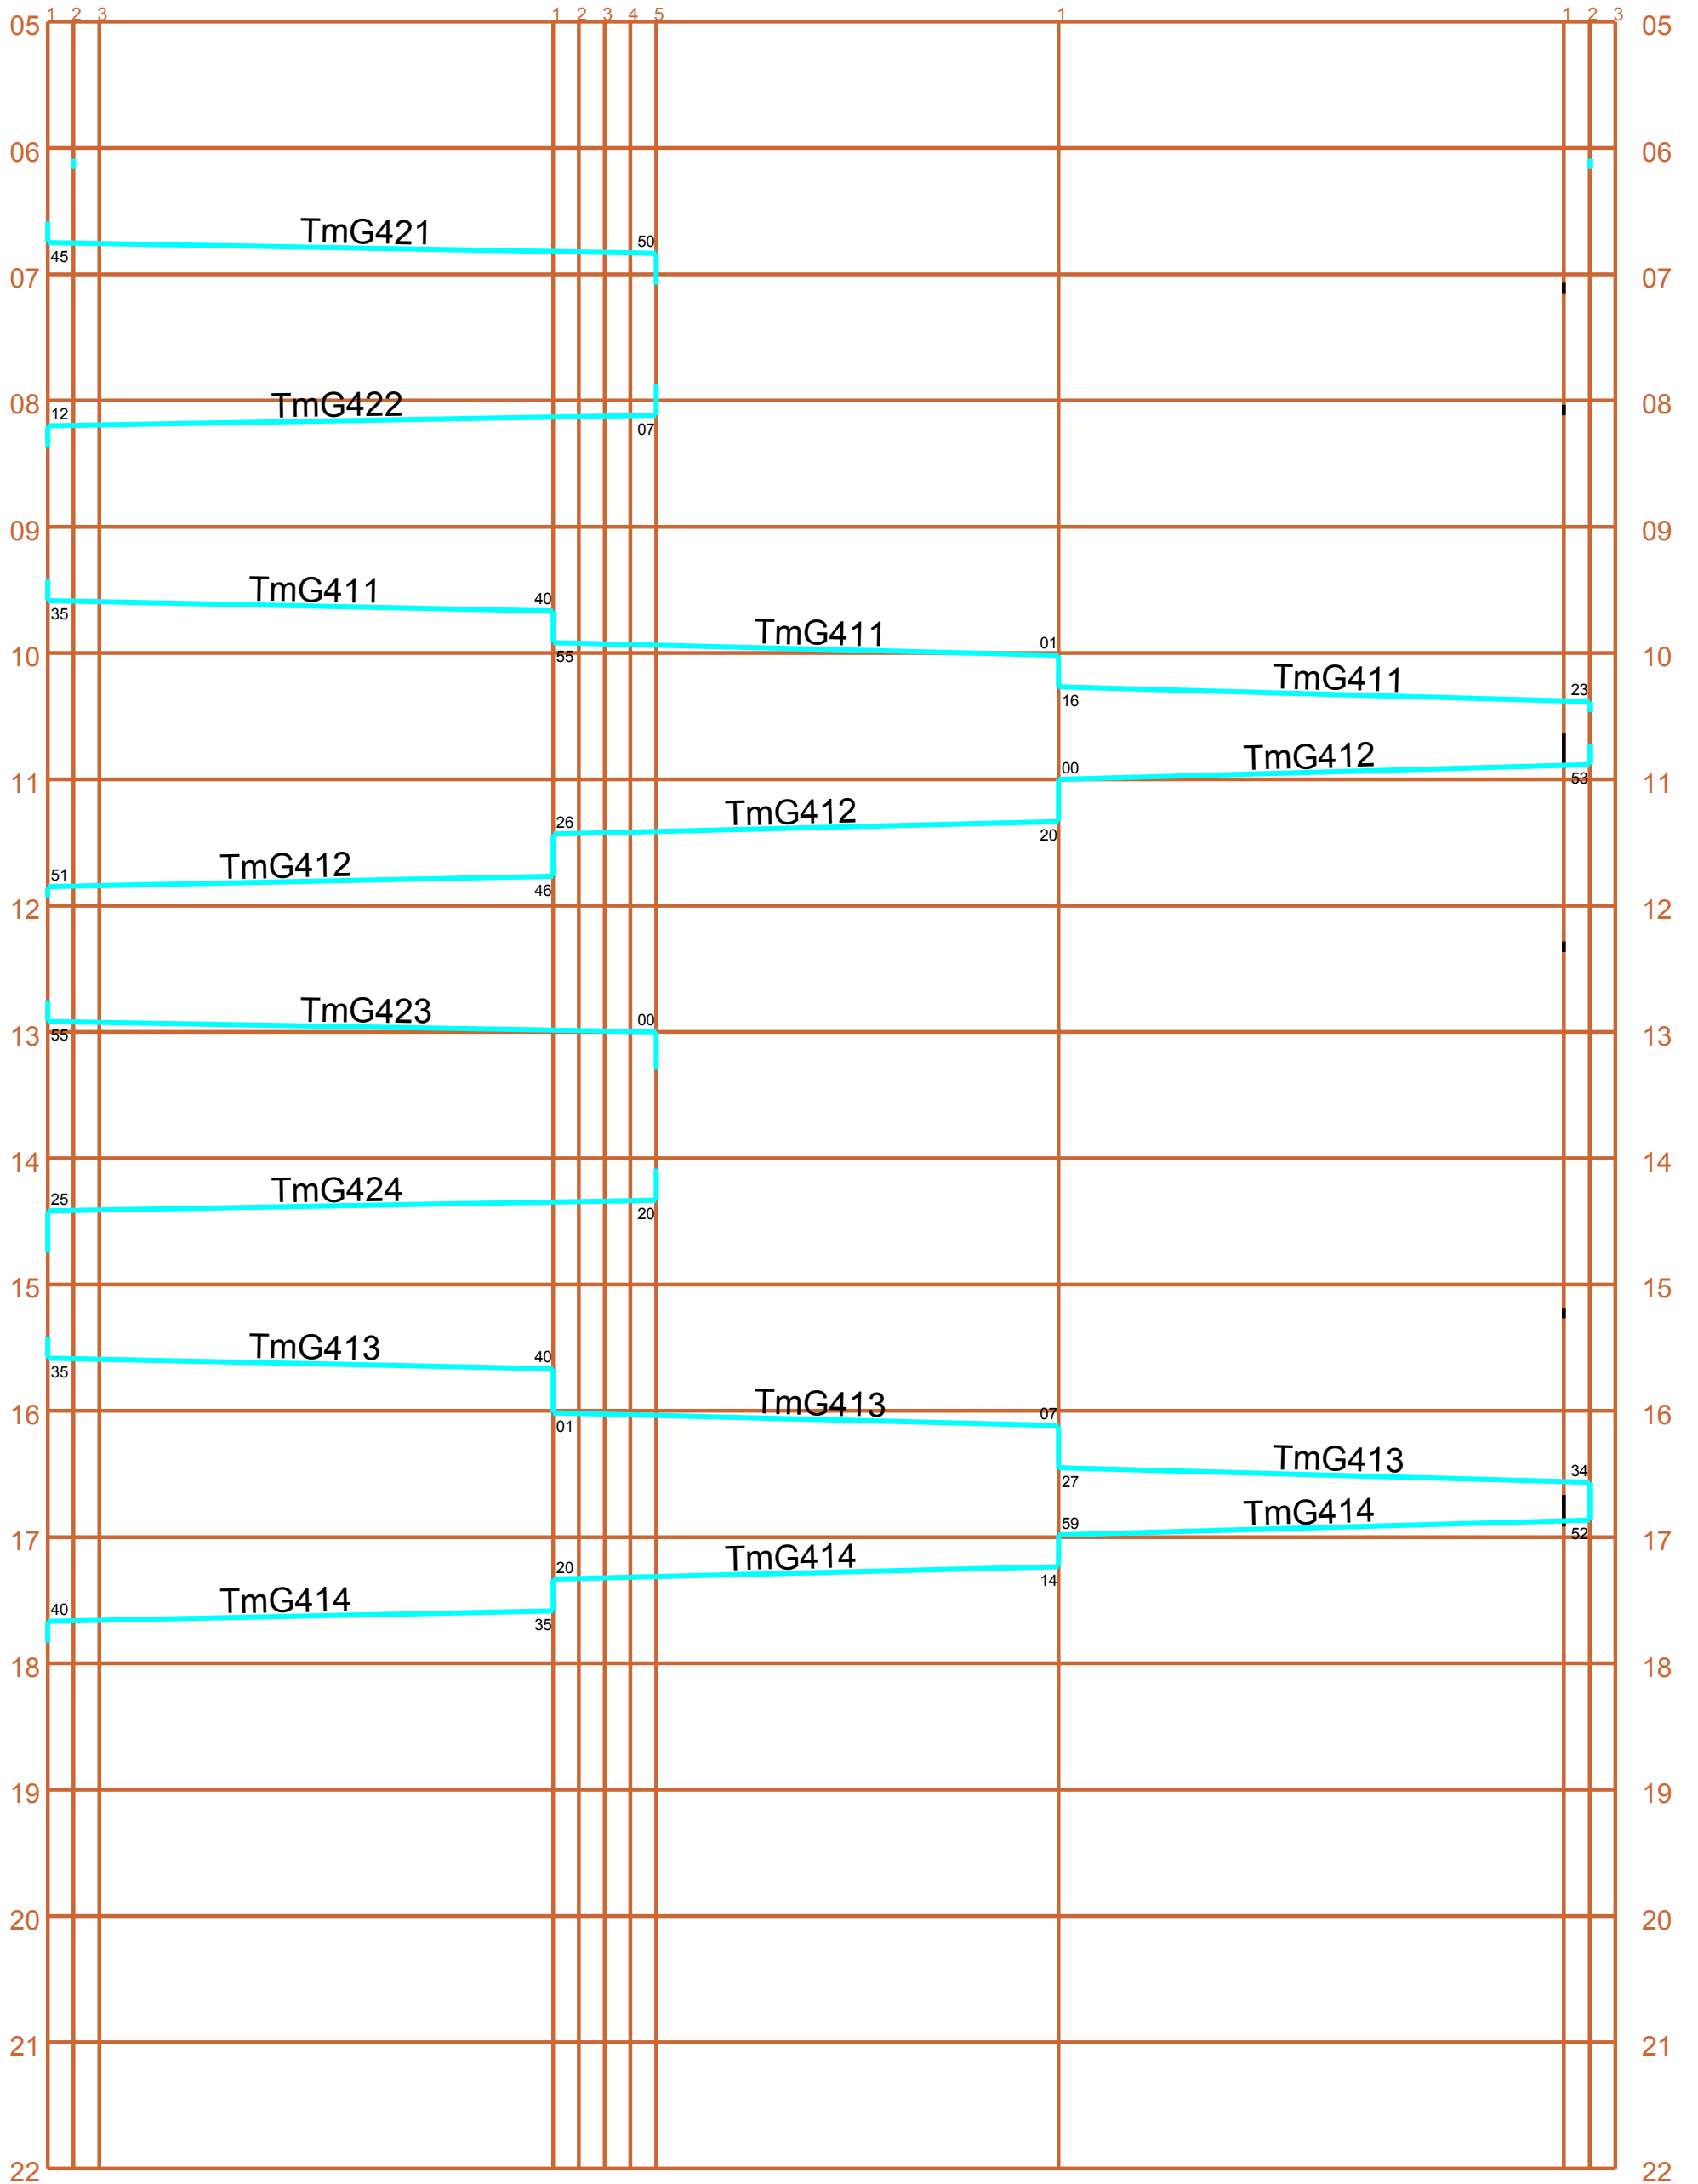

# Rhein-Sieg-Strecke

Asb  
KM: 20

III  
KM: 17

PsK1  
KM: 14

Kam  
KM: 11

# Asbach-Strecke

# Jagsttalbahn