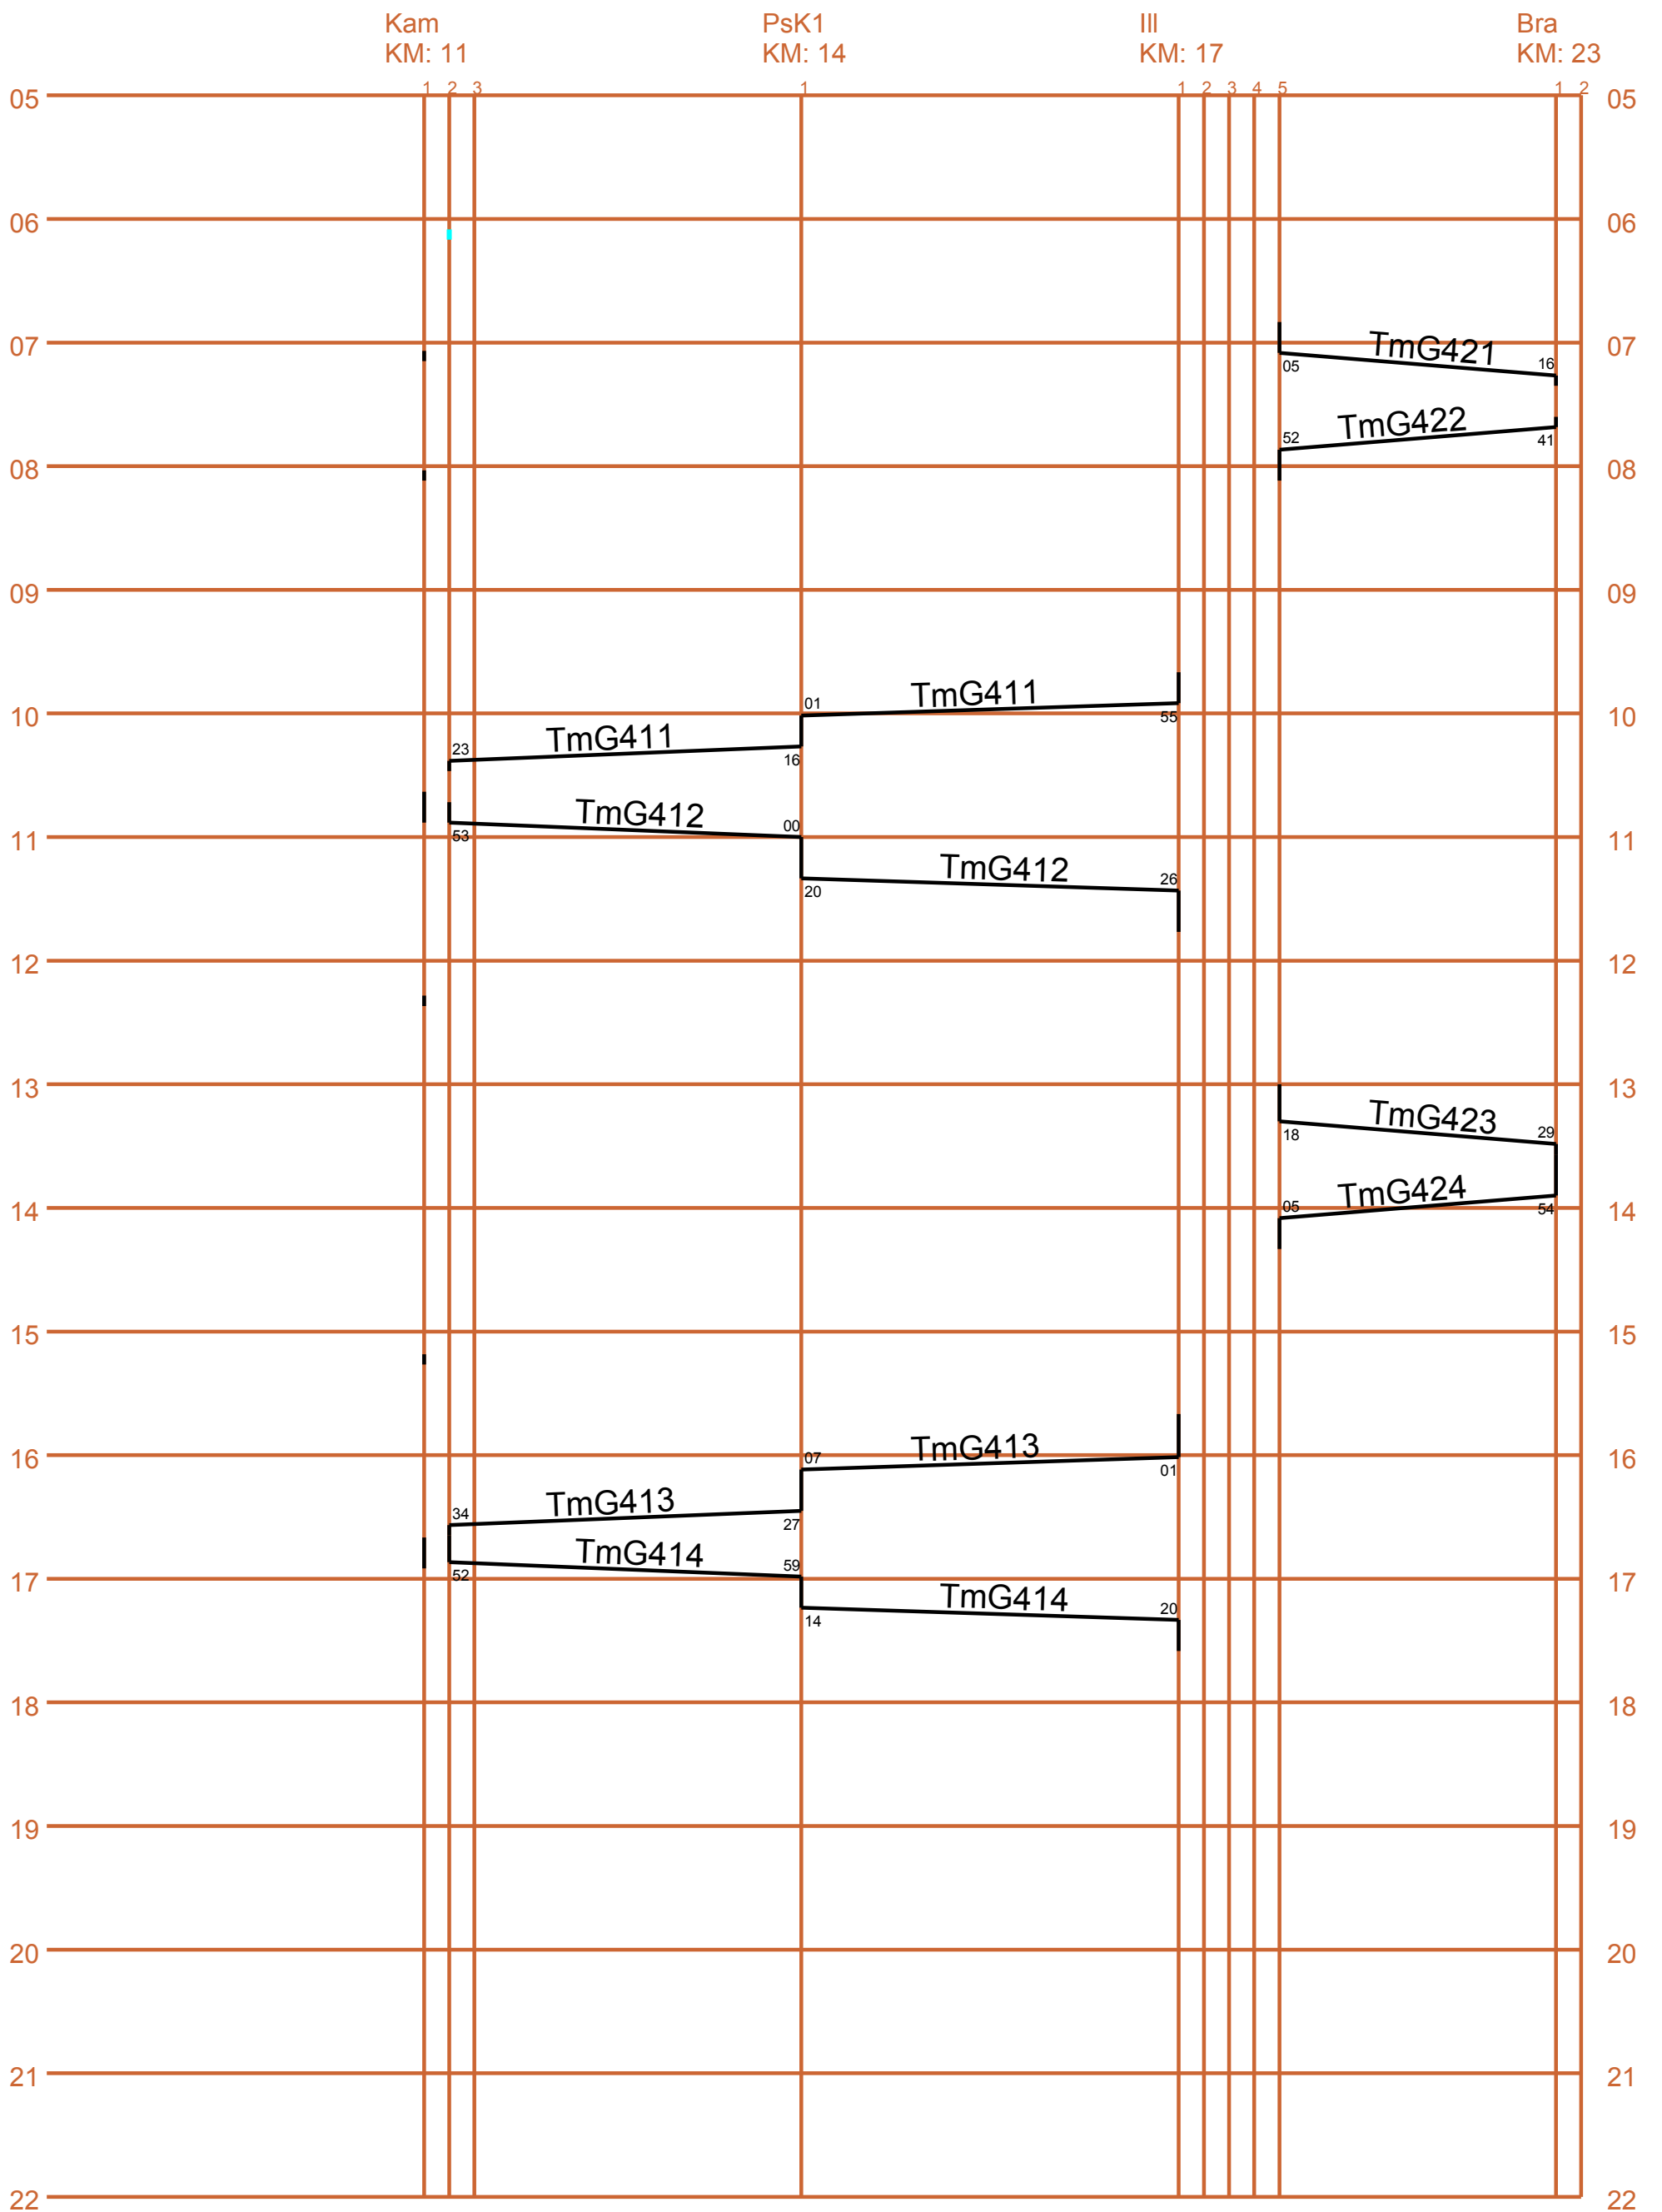

# Rhein-Sieg-Strecke

Asb  
KM: 20

III  
KM: 17

PsK1  
KM: 14

Kam  
KM: 11

# Asbach-Strecke

# Jagsttalbahn